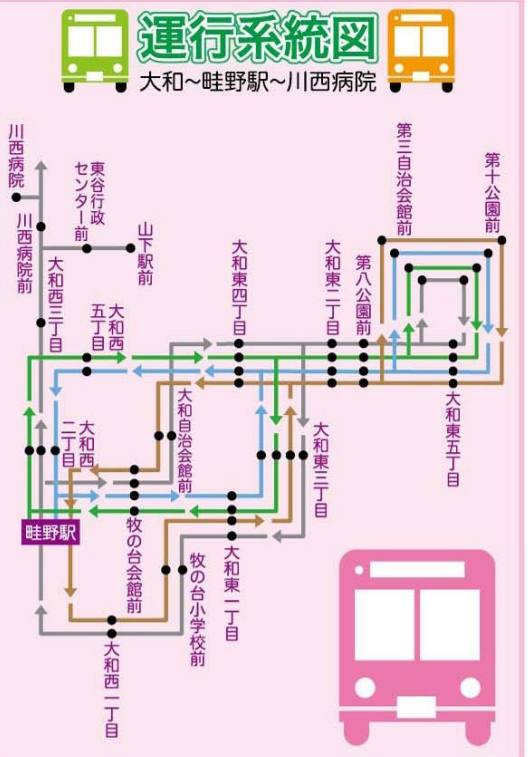

大和バス畦野駅発
時刻表 付き

交通エコMAP

大和バス時刻表 畦野駅 発車予定時刻表

大和循環 畦野駅を出発後、約15分で1周します。 **川西病院・平野**

畦野駅

停留所	↓	↓	↓	↓
	牧の台会館前 大和東一丁目～五丁目 第八公園前 第三自治会館前 第十公園前		大和西二丁目 大和西五丁目	
	大和自治会館前 牧の台小学校前 大和西一丁目		大和西二丁目 大和西五丁目	
	大和西二丁目 大和西三丁目 大和西五丁目		大和自治会館前 牧の台小学校前 大和西一丁目 大和西三丁目	

平日	土日祝	平日	土日祝	平日	土日祝	平日	土日祝
6:11				6:39	6:45	病8:02	
6:58				7:15	7:25	病8:32	8:40
7:26	7:04			7:35		9:00	9:40
7:46	7:44	17時半以降	18時以降	7:55	8:05	10:00	10:40
8:16	8:24					11:00	11:40
8:44		17:54				12:00	12:40
9:14	9:24	18:14	18:24			13:00	14:00
9:44		18:35				15:00	15:00
10:44	10:24	18:55				16:00	16:00
11:44	11:24	19:15	19:04			17:00	
12:44	12:24	19:35	19:44			病印	
13:44	13:44	20:15				川西病院止め	
14:44	14:44	20:55					
15:44	15:44	21:36					
16:44	16:44	22:07					
17:24	17:44						

畦野駅発車時刻表

大和の安心ダイヤル

我が街「大和」の便利ダイヤル一覧

牧の台会館	794-7699
大和自治会館	794-0375
大和地区福祉委員会	795-2941
スポーツクラブ21 牧の台	090-9288-6997
大和自治会図書館	794-9805
大和チケット	795-4450
川西市立東谷中学校	794-0038
川西市立牧の台小学校	794-2537
川西市立牧の台幼稚園	794-3496
川西市立緑保育所	794-3221
川西市役所	740-1111
大和行政センター	794-5945
牧の台子育て学習センター	794-7065
消費生活センター	740-1167
川西警察署	755-0110
川西北消防署	794-0119
能勢電鉄(平野駅)	793-0270
阪急バス(清和台営業所)	799-0154
阪急電鉄	758-9806

我が家のメモ帳

大和バスで安心・楽チン!

大和バス 利用促進運動実施中! 1台18人

乗らなげやなくなるよ。

平成28年2月

交通エコMAP

凡例

- バス停 (Bus Stop)
- バスルート (Bus Route)
- ゾーン 30 (Zone 30)
- 通学路 (School Route)
- 桜 (Sakura)
- イチョウ (Ginkgo)
- 注意!! (Caution!!)