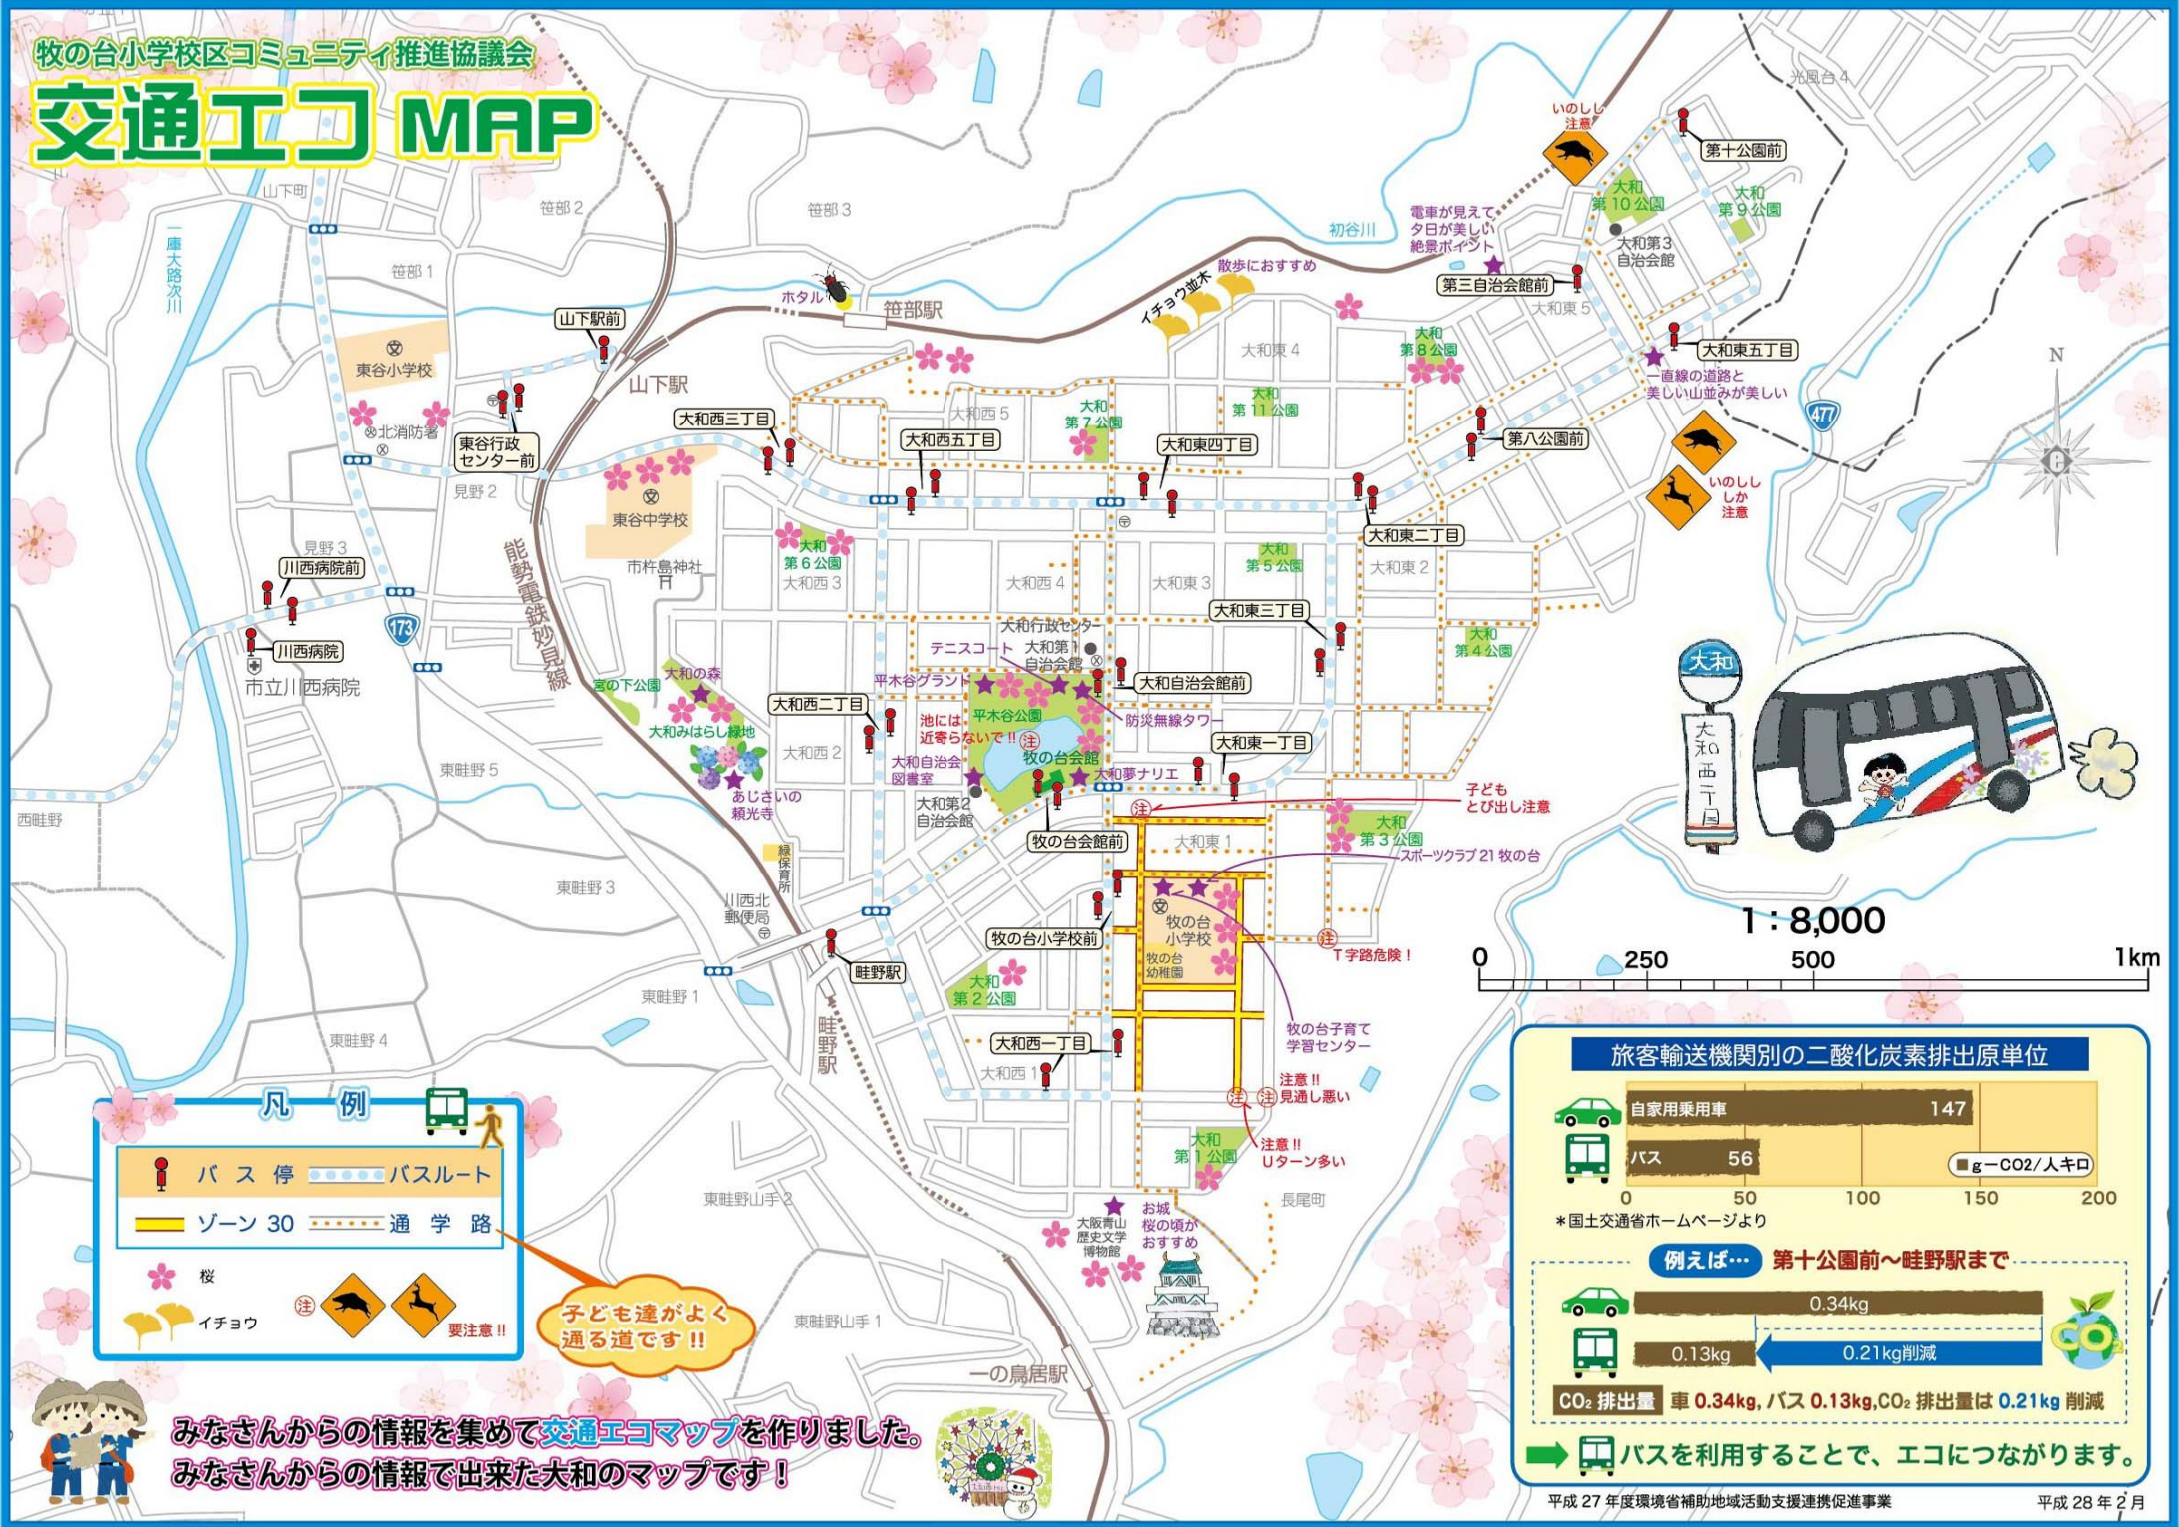

大和バス畦野駅発
時刻表 付き

交通エコMAP

大和バス時刻表 畦野駅 発車予定時刻表

大和循環 畦野駅を出発後、約15分で1周します。 **川西病院・平野**

畦野駅

停留所	↓	↓	↓	↓
	牧の台会館前 大和東一丁目～五丁目 第八公園前 第三自治会館前 第十公園前		大和西二丁目 大和西五丁目	
	大和自治会館前 牧の台小学校前 大和西一丁目		大和西二丁目 大和西五丁目	
	大和西二丁目 大和西三丁目 大和西五丁目		大和自治会館前 牧の台小学校前 大和西一丁目 大和西三丁目	

我が家のメモ帳

大和バスで安心・楽チン!

大和バス 利用促進運動実施中! 1台18人

乗らなげやなくなるよ。

平成28年2月

交通エコMAP

凡例

- バス停 (Bus Stop)
- バスルート (Bus Route)
- ゾーン 30 (Zone 30)
- 通学路 (School Route)
- 桜 (Sakura)
- イチョウ (Ginkgo)
- 注意!! (Caution!!)

子ども達がよく通る道です!!

旅客輸送機関別の二酸化炭素排出原単位

機関別	排出原単位 (g-CO ₂ /人キロ)
自家用乗用車	147
バス	56

*国土交通省ホームページより

例えば… 第十公園前～畦野駅まで

自家用乗用車	0.34kg
バス	0.13kg
削減	0.21kg削減

CO₂ 排出量 車 0.34kg, バス 0.13kg, CO₂ 排出量は 0.21kg 削減

バスを利用することで、エコにつながります。

みなさんからの情報を集めて交通エコマップを作りました。
みなさんからの情報で出来た大和のマップです!