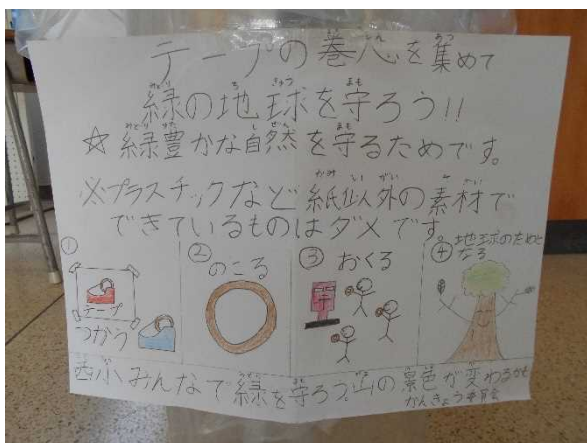

ふれあい美化活動

赤穂市立原小学校

資源ごみ回収

赤穂市立御崎小学校

環境学習

赤穂市立坂越小学校

PTA 資源ごみ回収

生島海岸清掃