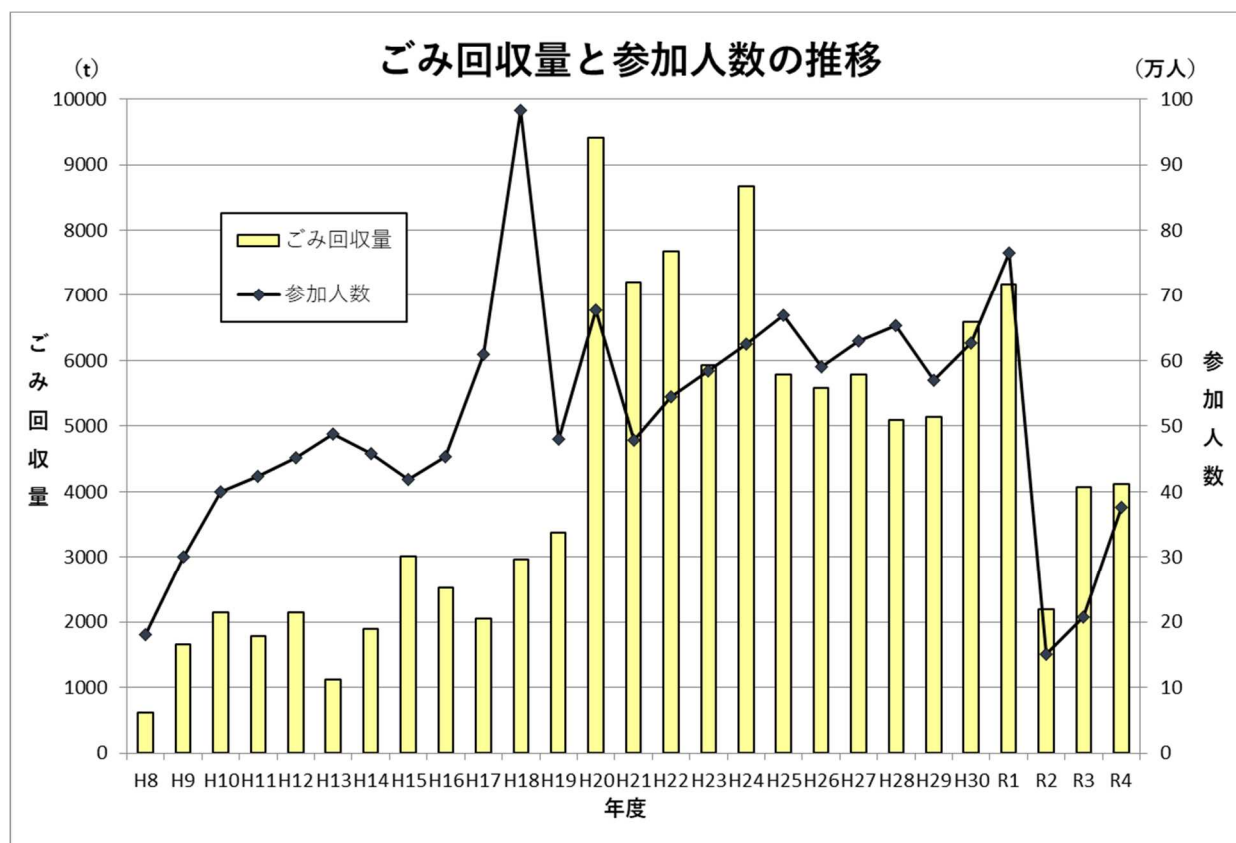

2. キャンペーン参加人数・ごみ回収量の推移

平成7年の阪神・淡路大震災をきっかけに始まった「クリーンアップひょうごキャンペーン」は、今年度で27回目を迎えました。

令和4年度は、新型コロナウイルス感染症の拡大の影響もあり、参加人数は延べ37.5万人、ごみ回収量は約4,100トンでした。

【令和4年度クリーンアップひょうごキャンペーン実施結果】

	参加人数	ごみ回収量
市町・県民局・協力団体等 計	299,000 人	2,517.7 トン
幼稚園・小学校・中学校・高等学校 特別支援学校 計	76,355 人	1,599.3 トン
総 計	375,355 人	4,117.0 トン