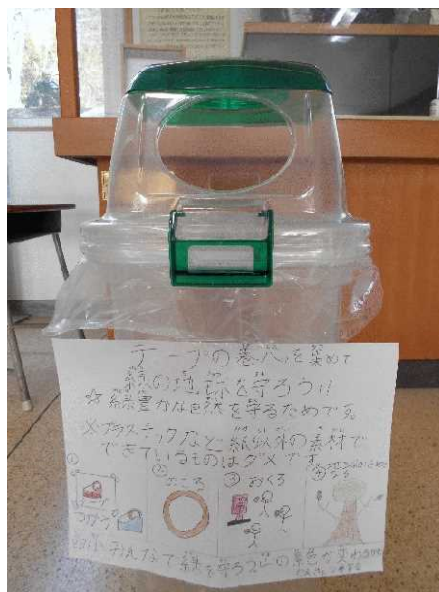

ふれあい美化活動

赤穂市立原小学校

資源ごみ回収

赤穂市立御崎小学校

環境学習

赤穂市立坂越小学校

PTA 資源ごみ回収

生島海岸清掃